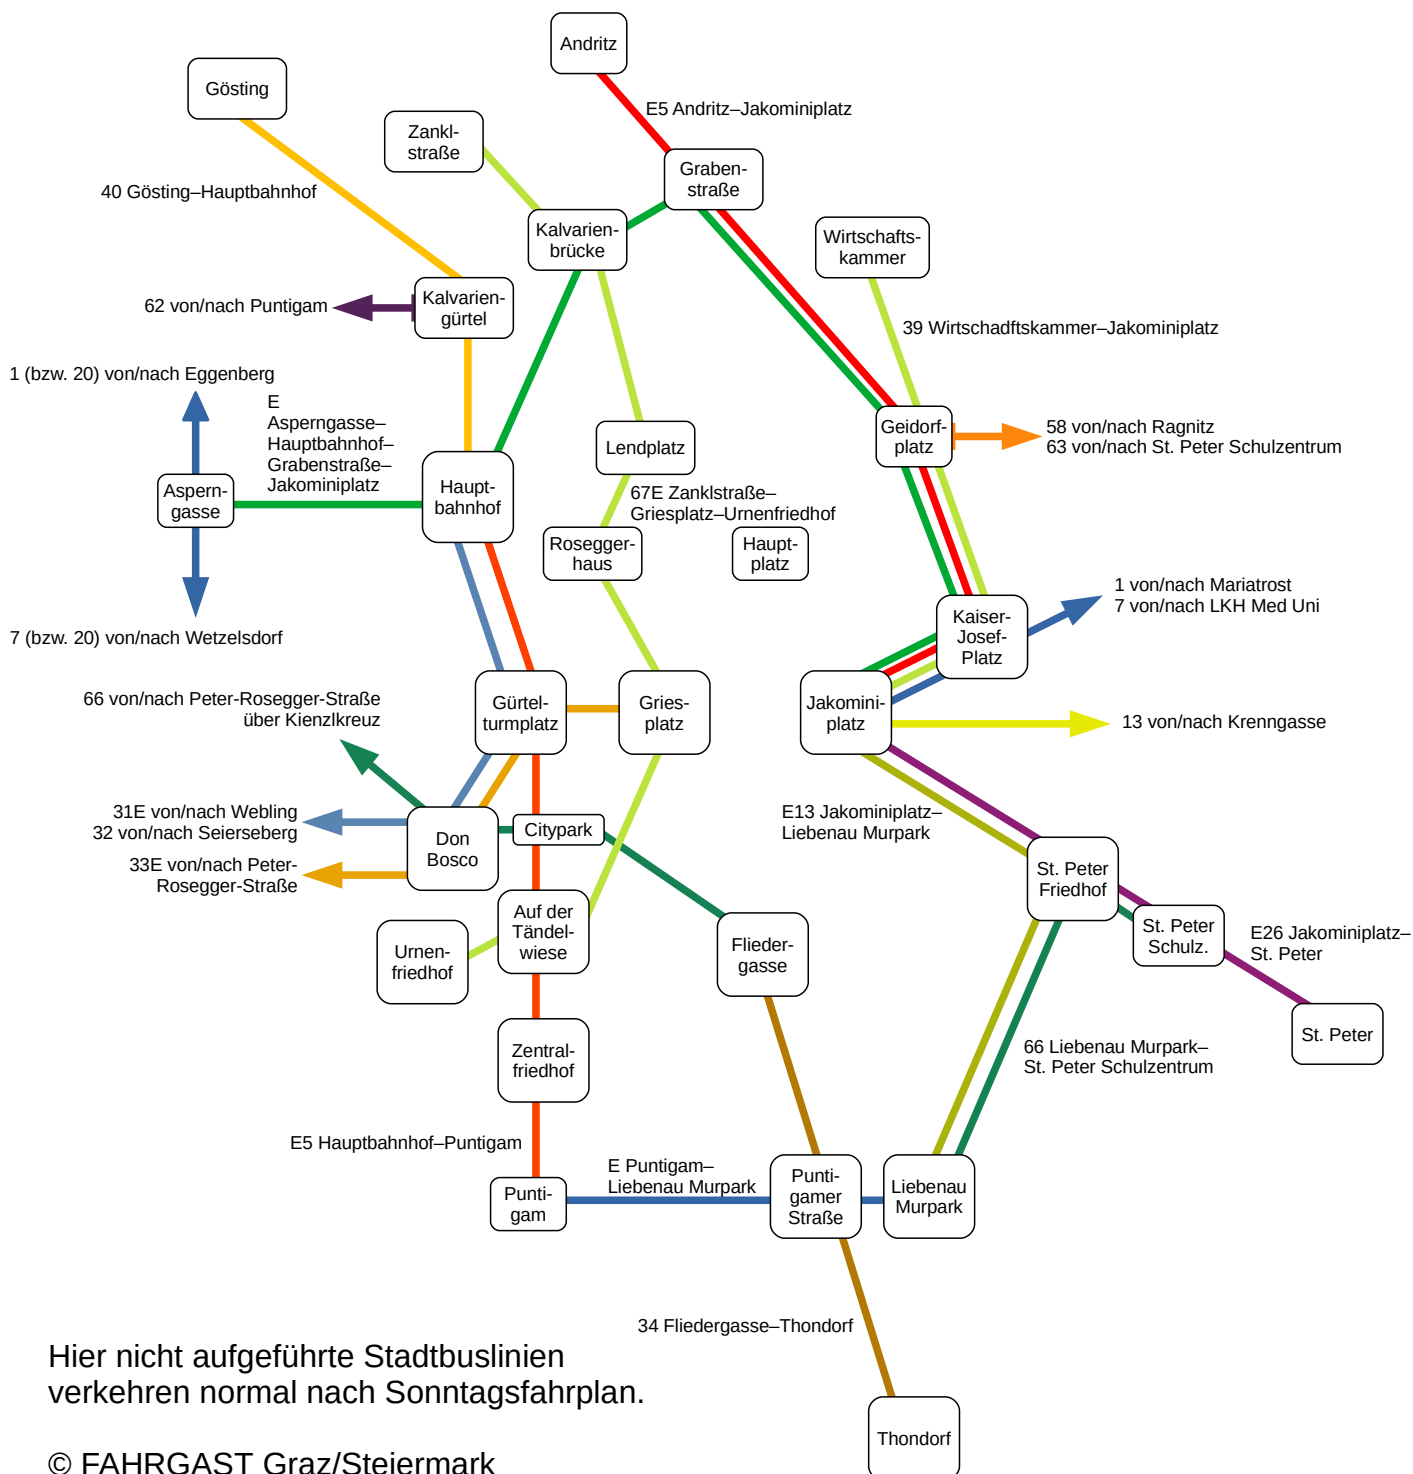

Graz Marathon am Sonntag 13.10.2019:

Übersicht der umgeleiteten Stadtverkehrslinien

Hier nicht aufgeführte Stadtbuslinien verkehren normal nach Sonntagsfahrplan.